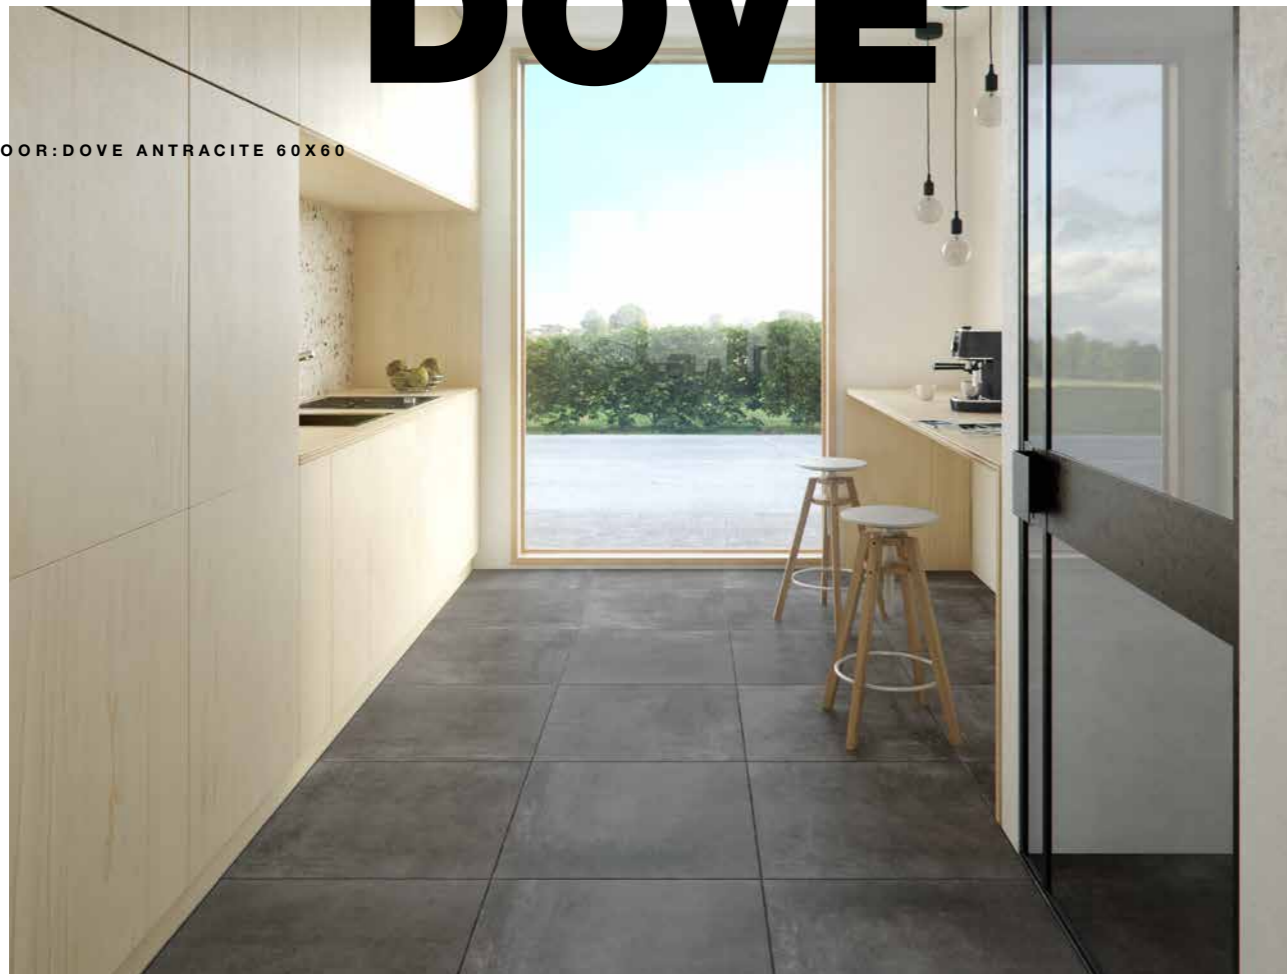

Tegelijk strak en warm... De perfecte omschrijving voor de Dove keramische tegels. Deze tegel in grijs of antraciet combineert perfect met natuurlijke tinten en materialen voor een tijdloos interieur, met karakter.

À la fois sobre et chaleureux ... voilà la description parfaite des carrelages en céramique Dove. Ce carrelage, gris ou anthracite, se combine harmonieusement avec des nuances et matières naturelles pour un intérieur intemporel qui ne manque pas de caractère.

Sleek and warm at the same time... that sums up Dove ceramic tiles. These tiles in grey or charcoal go perfectly with natural tones and materials for a timeless interior with character.

DOVE

FLOOR: DOVE ANTRACITE 60X60