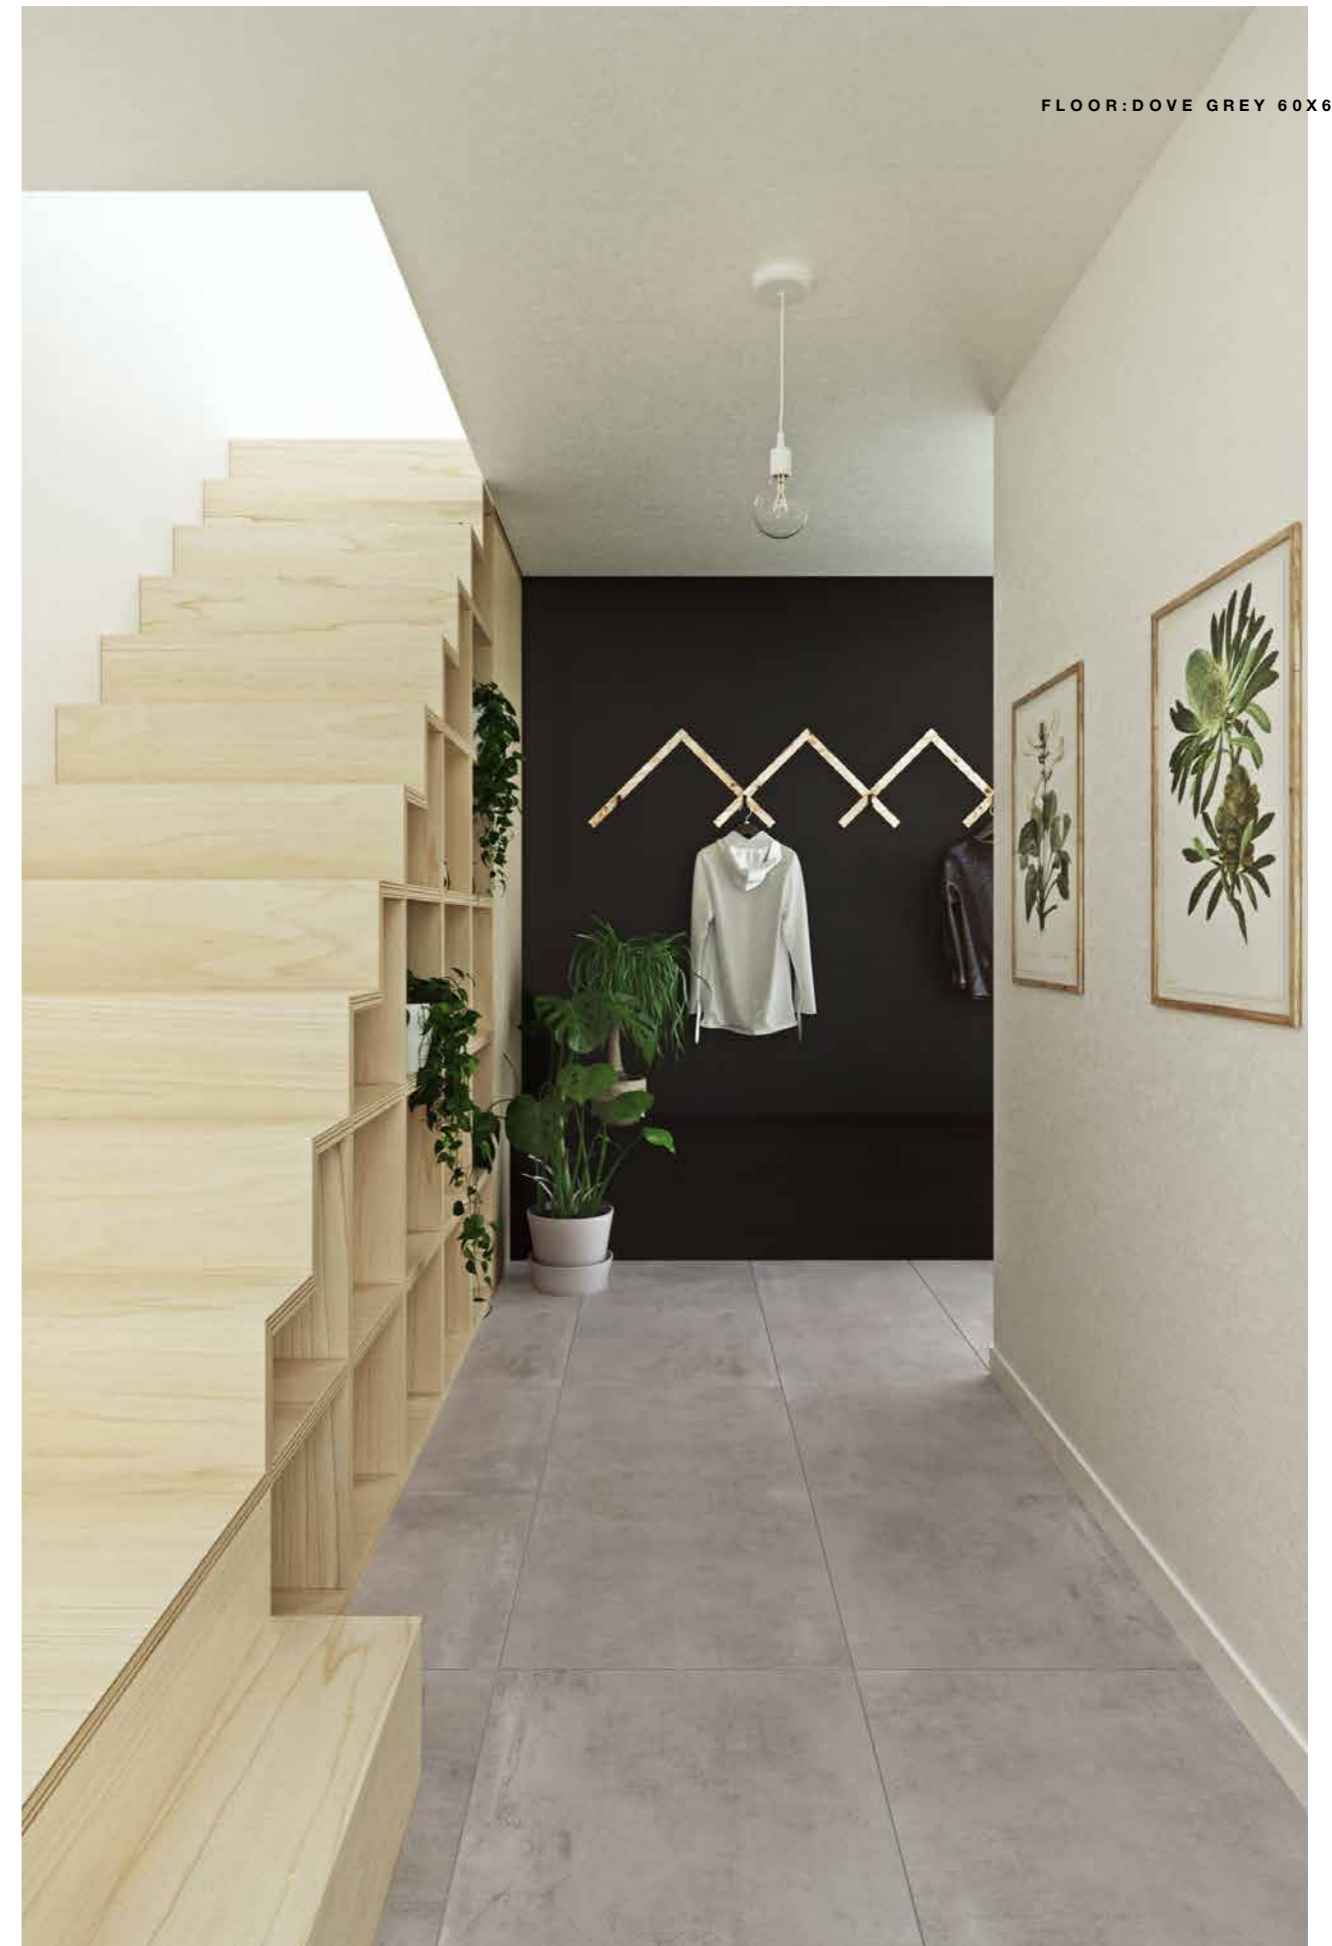

FLOOR: DOVE GREY 60X60