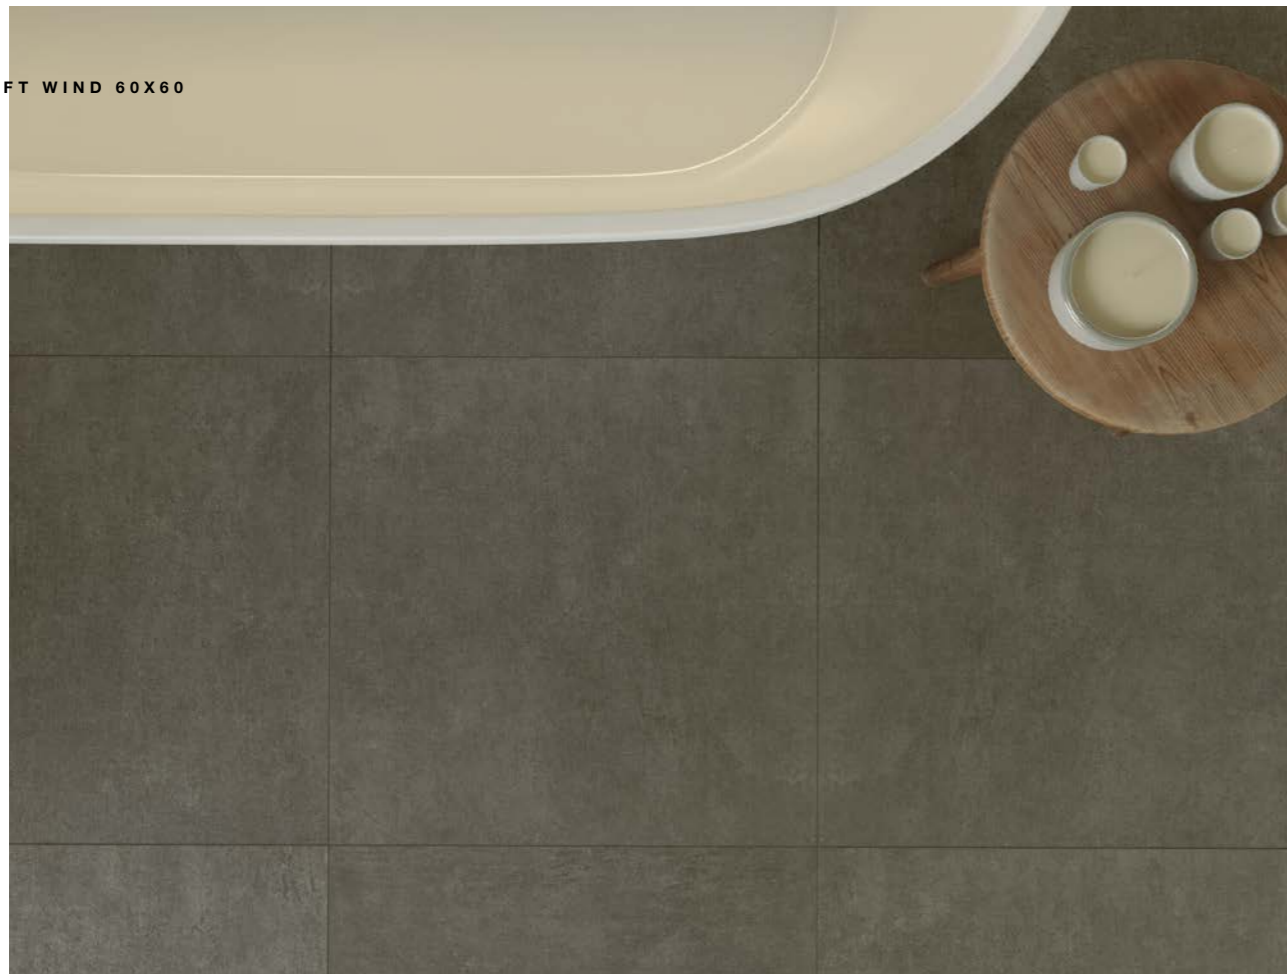

A charming and innovative range of ceramic tiles, which combine perfectly on floor and wall. The four nature-inspired colours create a warm, homely atmosphere with a feel-good factor.

Een verleidelijk en vernieuwend assortiment keramische tegels, die perfect te combineren zijn op vloer en wand. De vier door de natuur geïnspireerde kleuren creëren een warme, huiselijke sfeer waarin het aangenaam vertoeven is.

Un assortiment séduisant et innovant de dalles en céramique, qui se combinent à la perfection en sols et en murs. Les quatre couleurs inspirées par la nature créent une atmosphère chaleureuse et familiale, dans laquelle il fait bon se retrouver.

LOFT WIND 60X60