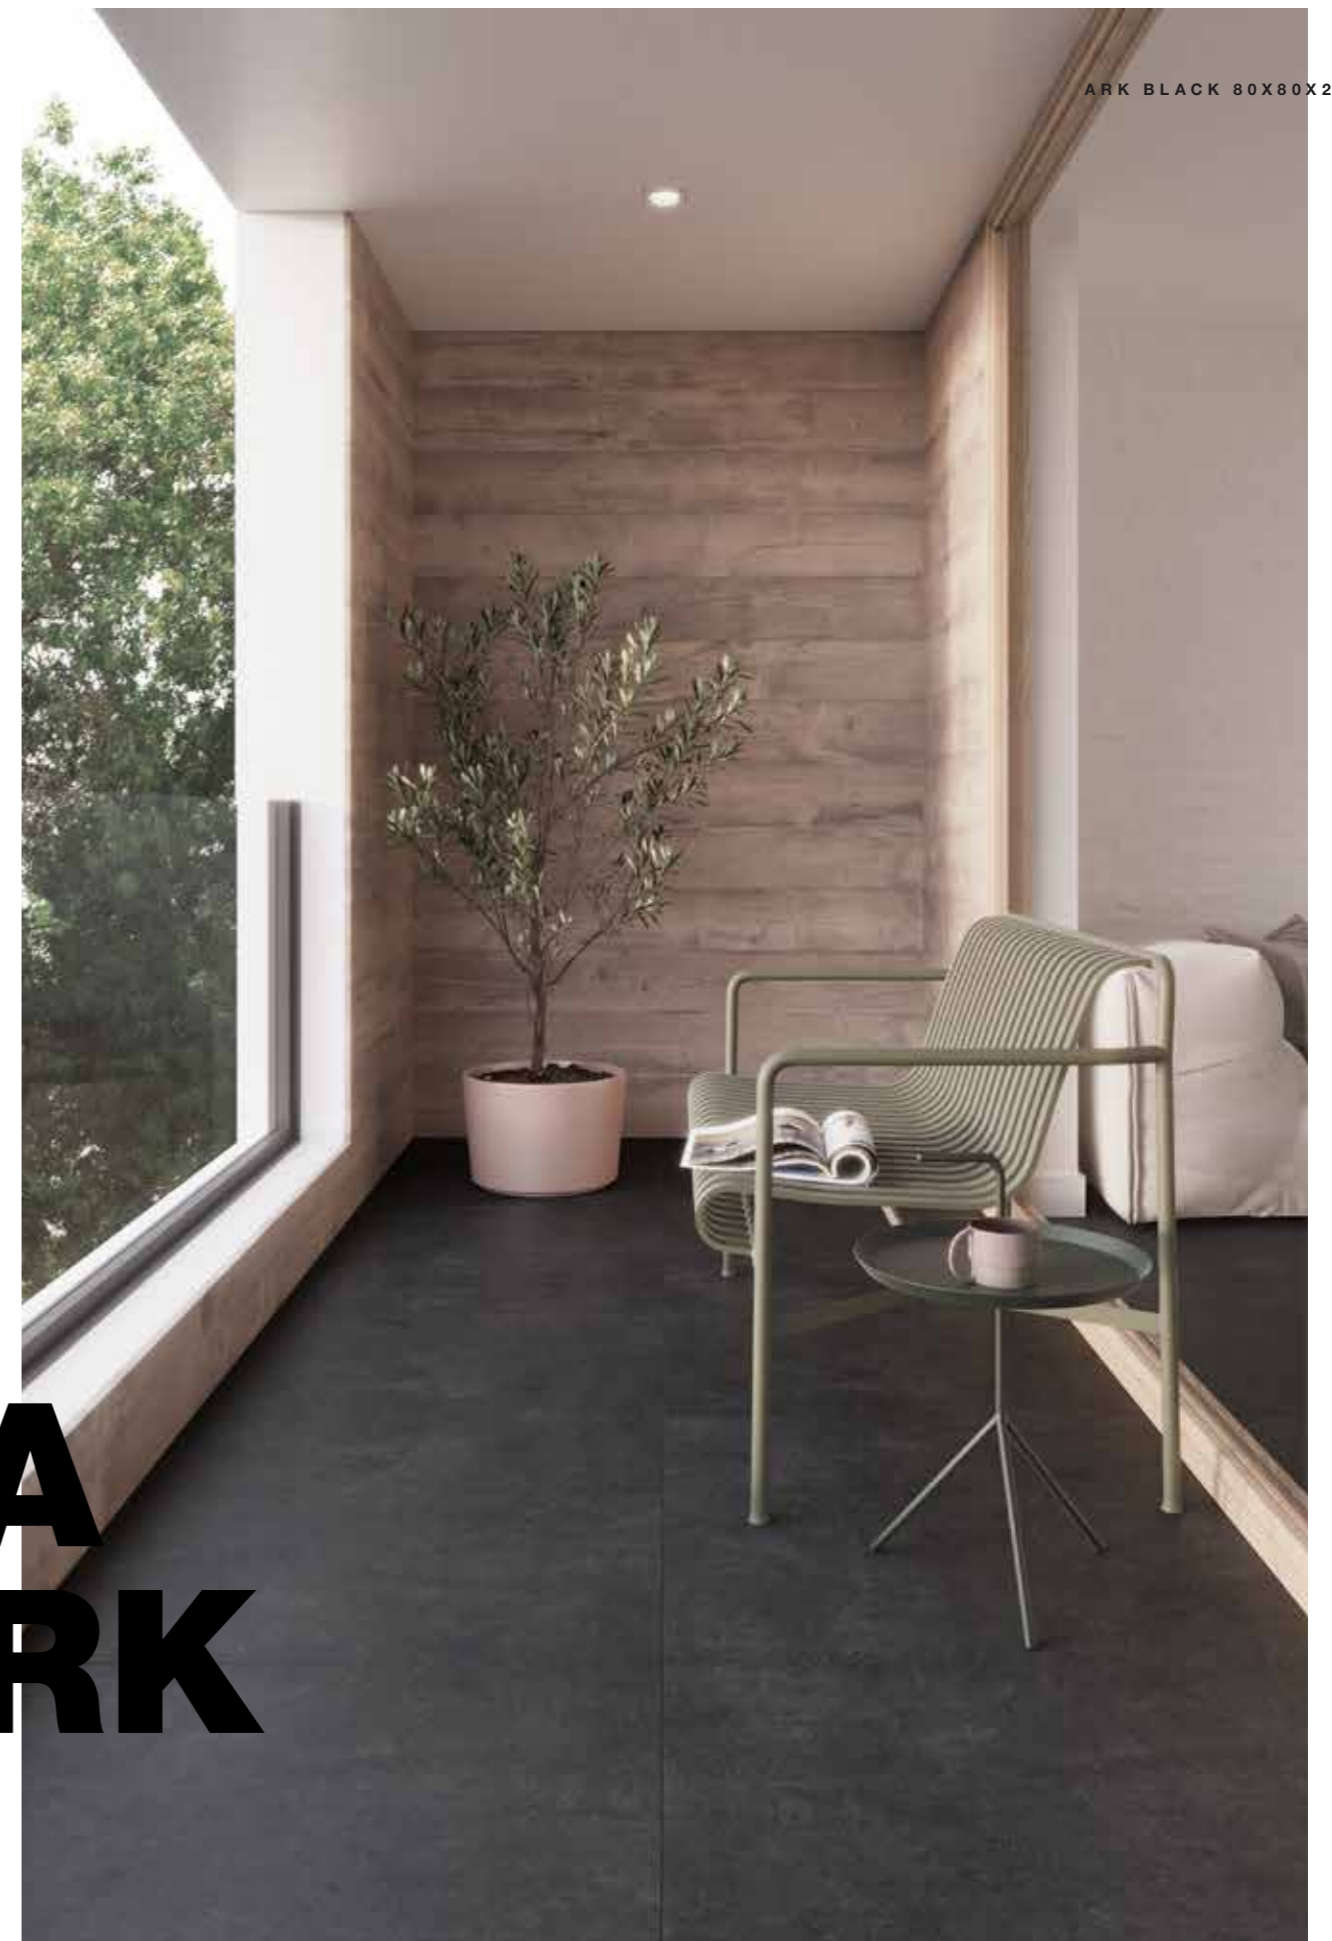

ARK **CERAMIC** **TILES**

bstone®

Een natuursteenlook met speelse visuele nuances. Deze tegel in Silver, Anthracite of Black geeft karakter aan elke ruimte, zowel binnen als buiten.

Un effet de la pierre naturelle avec des nuances visuelles ludiques. Ce carrelage proposé en Silver, Anthracite ou Black apporte du caractère à n'importe quelle pièce, aussi bien à l'intérieur qu'à l'extérieur.

A natural stone look with playful visual nuances. This tile in Silver, Anthracite or Black adds character to any space, indoors or outdoors.

FLOOR: ARK SILVER 60X60
WALL: ARK SILVER 30X60

ARK BLACK 80X80X20