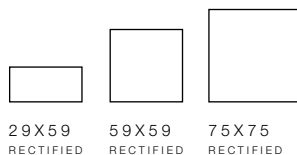

CONCRETE GREY 75X75

CONCRETE GRAPHITE 59X59

TECHNICAL FEATURES

TECHNISCHE EIGENSCHAPPEN

CARACTÉRISTIQUES TECHNIQUES

	CONCRETE 10MM	CONCRETE 20MM
SIZES	CONFORM	CONFORM
WATER ABSORPTION	≤ 0,1%	≤ 0,2%
MODULUS OF RUPTURE	≥ 45N/MM ²	≥ 40N/MM ²
BREAKING STRENGTH	≥ 3500 N	≥ 11000 N
RESISTENCE TO ACID	GA / GLA / GHA	GA / GLA / GHA
STAIN RESISTANCE	5	5
THERMAL SHOCK RESISTANCE	RESISTS	RESISTS
FROST RESISTANCE	RESISTS	RESISTS
FRICTION COEFFICIENT	-	R11
SHADE VARIATION	V2 SLIGHT VARIATION	V2 SLIGHT VARIATION

GREY

10MM

20MM

GRAPHITE

10MM

20MM

EN The pictures in the brochure show the product as accurately as possible, but it is always possible that the product may differ from the picture, specifically with regard to colours. The pictures therefore have no contractual value whatsoever. **NL** De foto's in de brochure tonen het betreffende product op een zo goed mogelijke manier, maar het is altijd mogelijk dat het product afwijkt van de foto meer bepaald en heel specifiek in het geval van kleuren. De foto's hebben dan ook geen enkele contractuele waarde. **FR** Les photos dans la brochure montrent le produit concerné de la meilleure façon possible, mais il est toujours possible que le produit diffère de la photo, plus précisément et très spécifiquement pour ce qui est des couleurs. Les photos n'ont donc pas de valeur contractuelle.