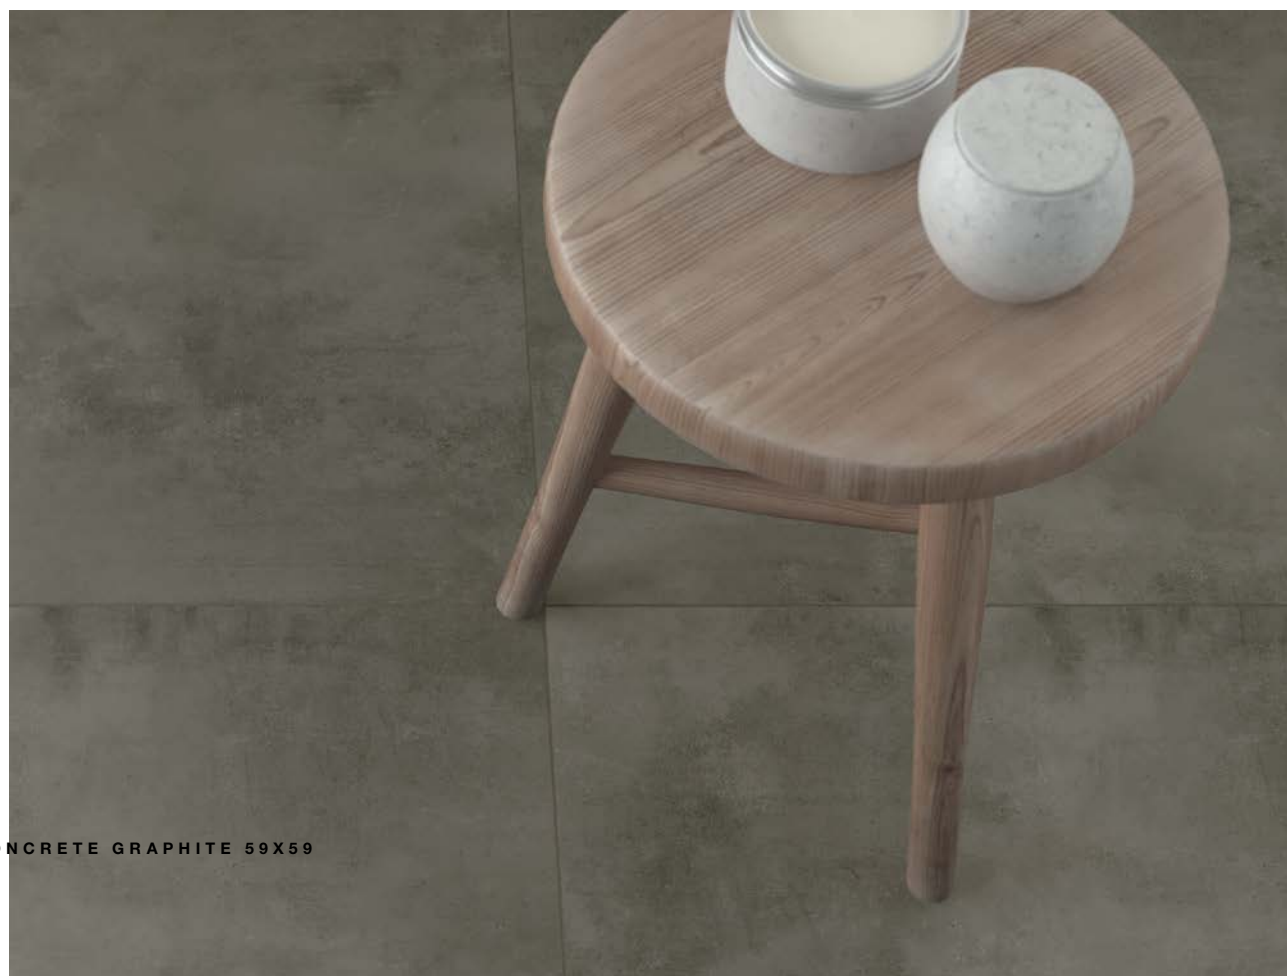

CONCRETE CERAMIC TILES

bstone®

Go for the contemporary concrete look with ceramic tiles that ensure 100% ease of use, both indoors and outdoors. A valuable addition to any modern or classical architectural project.

Kies voor de uitstraling van eigentijds beton met keramische tegels die 100% gebruiksgemak garanderen, zowel binnen als buiten. Een meerwaarde voor elk modern en klassiek architecturaal project.

Optez pour le rayonnement du béton contemporain avec des dalles en céramique qui garantissent 100% de facilité d'utilisation, aussi bien pour l'intérieur que pour l'extérieur. Une valeur ajoutée pour tout projet architectural classique ou moderne.