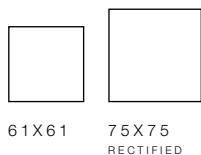

CONCRETE GREY 75X75

CONCRETE GRAPHITE 59X59

TECHNICAL FEATURES

TECHNISCHE EIGENSCHAPPEN

CARACTÉRISTIQUES TECHNIQUES

	CONCRETE 10MM	CONCRETE 20MM
SIZES	CONFORM	CONFORM
WATER ABSORPTION	≤ 0,1%	≤ 0,2%
MODULUS OF RUPTURE	≥ 45N/MM ²	≥ 40N/MM ²
BREAKING STRENGTH	≥ 3500 N	≥ 11000 N
RESISTENCE TO ACID	GA / GLA / GHA	GA / GLA / GHA
STAIN RESISTANCE	5	5
THERMAL SHOCK RESISTANCE	RESISTS	RESISTS
FROST RESISTANCE	RESISTS	RESISTS
FRICTION COEFFICIENT	-	R11
SHADE VARIATION	V2 SLIGHT VARIATION	V2 SLIGHT VARIATION

GREY

10MM

20MM

GRAPHITE

10MM

20MM

EN The pictures in the brochure show the product as accurately as possible, but it is always possible that the product may differ from the picture, specifically with regard to colours. The pictures therefore have no contractual value whatsoever. **NL** De foto's in de brochure tonen het betreffende product op een zo goed mogelijke manier, maar het is altijd mogelijk dat het product afwijkt van de foto meer bepaald en heel specifiek in het geval van kleuren. De foto's hebben dan ook geen enkele contractuele waarde. **FR** Les photos dans la brochure montrent le produit concerné de la meilleure façon possible, mais il est toujours possible que le produit diffère de la photo, plus précisément et très spécifiquement pour ce qui est des couleurs. Les photos n'ont donc pas de valeur contractuelle.