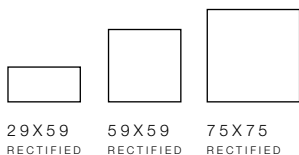

CONCRETE GREY 75X75

CONCRETE GRAPHITE 59X59

TECHNICAL FEATURES

TECHNISCHE EIGENSCHAPPEN

CARACTÉRISTIQUES TECHNIQUES

	CONCRETE 10MM	CONCRETE 20MM
SIZES	CONFORM	CONFORM
WATER ABSORPTION	≤ 0,1%	≤ 0,2%
MODULUS OF RUPTURE	≥ 45N/MM ²	≥ 40N/MM ²
BREAKING STRENGTH	≥ 3500 N	≥ 11000 N
RESISTENCE TO ACID	GA / GLA / GHA	GA / GLA / GHA
STAIN RESISTANCE	5	5
THERMAL SHOCK RESISTANCE	RESISTS	RESISTS
FROST RESISTANCE	RESISTS	RESISTS
FRICTION COEFFICIENT	-	R11
SHADE VARIATION	V2 SLIGHT VARIATION	V2 SLIGHT VARIATION

GREY

10MM

20MM

GRAPHITE

10MM

20MM

EN The pictures in the brochure show the product as accurately as possible, but it is always possible that the product may differ from the picture, specifically with regard to colours. The pictures therefore have no contractual value whatsoever. **NL** De foto's in de brochure tonen het betreffende product op een zo goed mogelijke manier, maar het is altijd mogelijk dat het product afwijkt van de foto meer bepaald en heel specifiek in het geval van kleuren. De foto's hebben dan ook geen enkele contractuele waarde. **FR** Les photos dans la brochure montrent le produit concerné de la meilleure façon possible, mais il est toujours possible que le produit diffère de la photo, plus précisément et très spécifiquement pour ce qui est des couleurs. Les photos n'ont donc pas de valeur contractuelle.