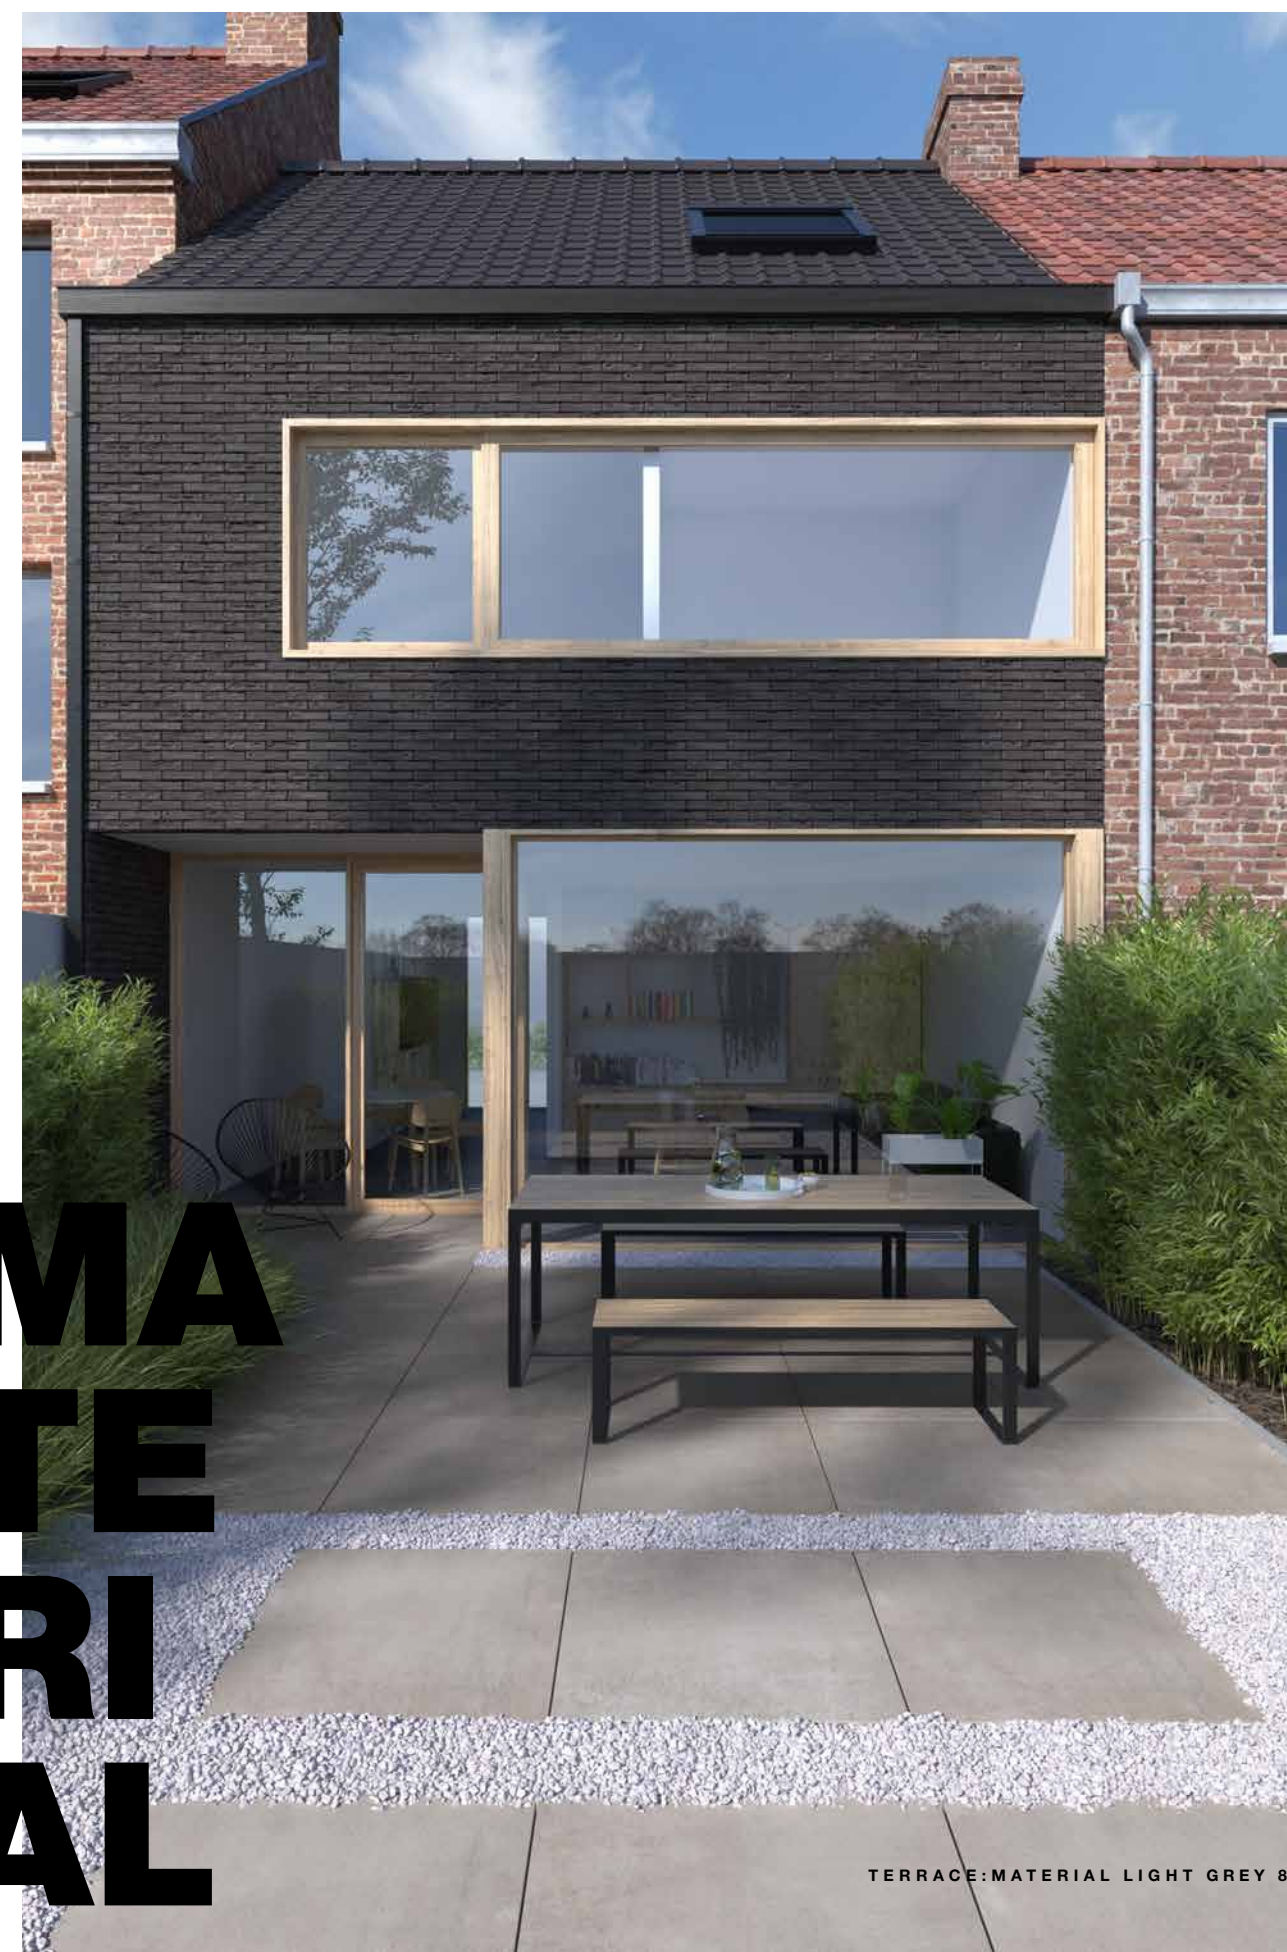

MATERIAL **CERAMIC** **TILES**

bstone®

Geef je terras een hedendaagse twist met de Material collectie.
Deze keramische tegel in donkere of lichtgrijze betoonlook maakt van elk terras een stijlvolle plek om te vertoeven.

Apportez une touche contemporaine à votre terrasse avec la collection Material. Ce carrelage en céramique au look du béton, gris foncé ou gris clair, donne de l'élégance à tout type de terrasse.

Give your terrace a contemporary twist with the Material collection. This ceramic tile with a dark or light grey concrete look makes any terrace a stylish setting.