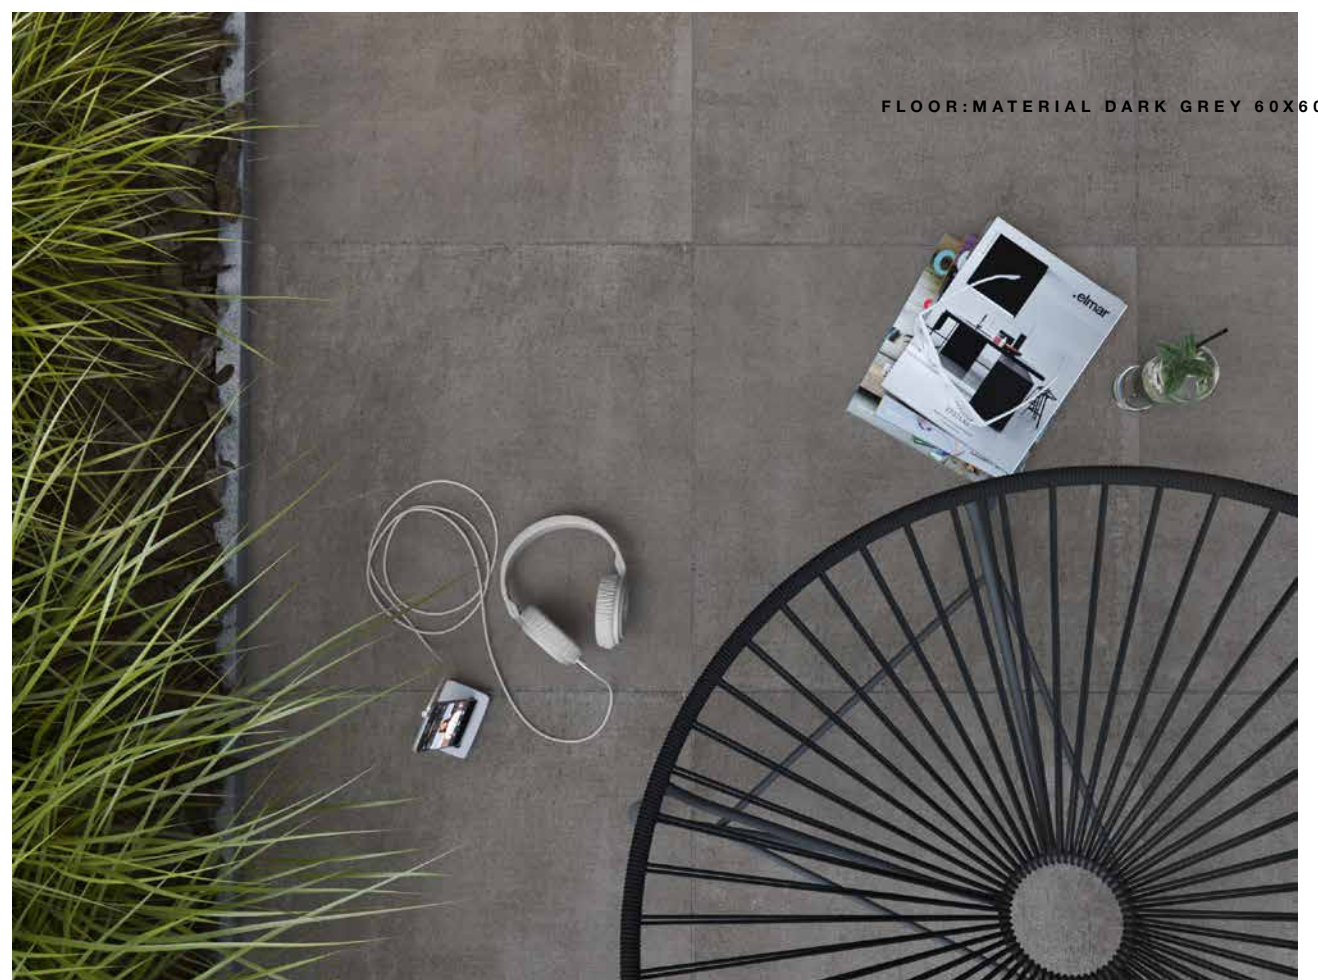

MATERIAL **CERAMIC** **TILES**

bstone®

Geef je terras een hedendaagse twist met de Material collectie.
Deze keramische tegel in donkere of lichtgrijze betoonlook maakt van elk terras een stijlvolle plek om te vertoeven.

Apportez une touche contemporaine à votre terrasse avec la collection Material. Ce carrelage en céramique au look du béton, gris foncé ou gris clair, donne de l'élégance à tout type de terrasse.

Give your terrace a contemporary twist with the Material collection. This ceramic tile with a dark or light grey concrete look makes any terrace a stylish setting.