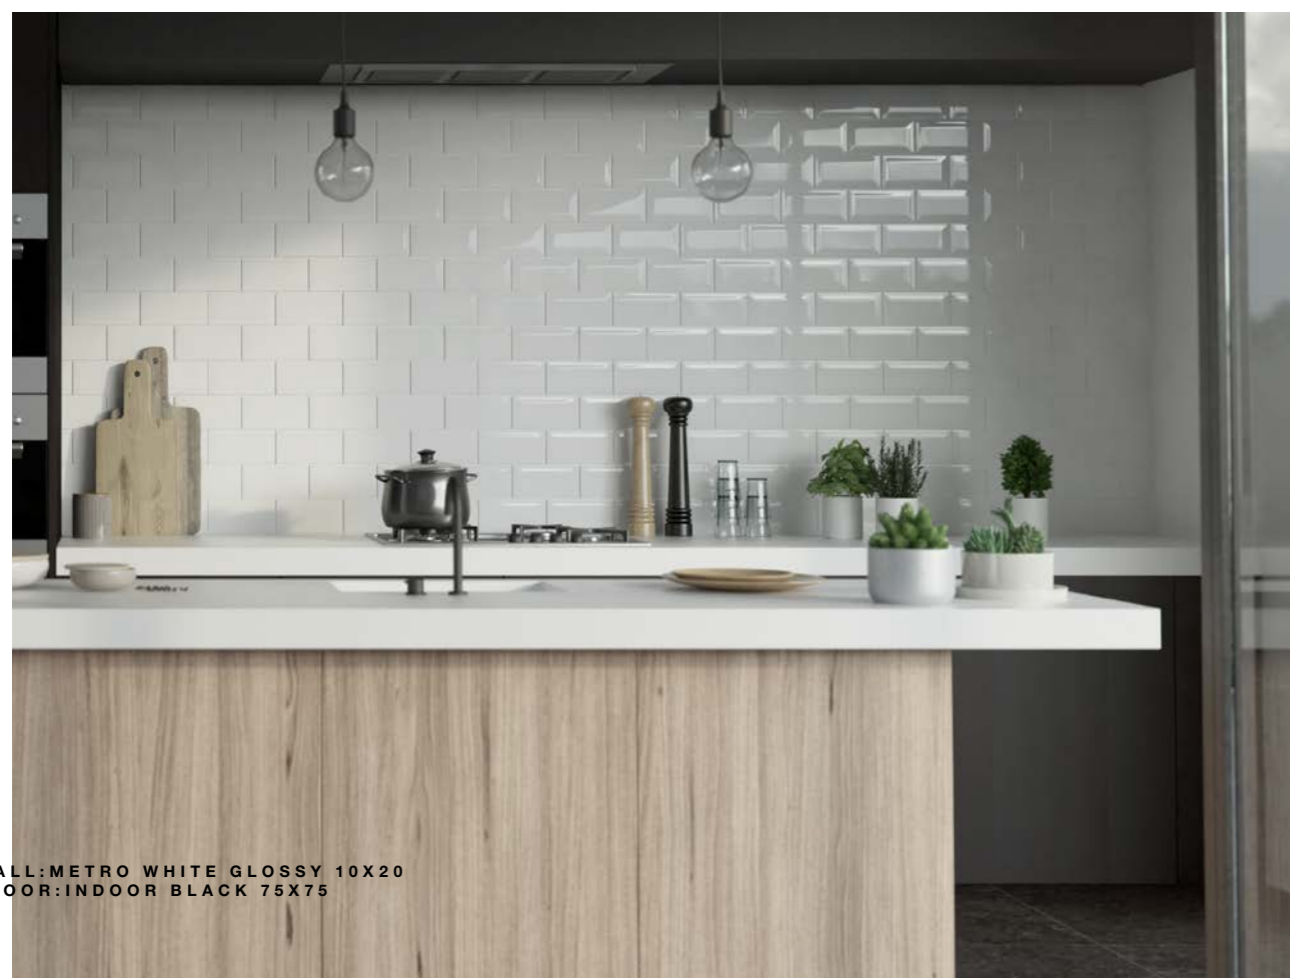

METRO CERAMIC WALL TILES

bstone®

Parisian metro tiles are making a major come-back: retro and trendy, always a good choice. Available in various colours that will go well with any interior.

Terug van nooit weggeweest, Parijse metrotegels: retro en trendy tegelijk, altijd een goede keuze. Verkrijgbaar in verschillende tinten, passend in elk interieur.

Remis au goût du jour, le carrelage métro parisien : à la fois rétro et tendance, toujours le bon choix. Disponible en plusieurs couleurs, convient à tous les intérieurs.

WALL:METRO WHITE GLOSSY 10X20
FLOOR:INDOOR BLACK 75X75