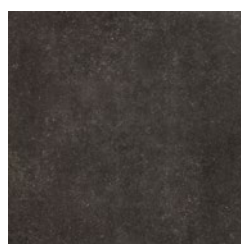

TECHNICAL FEATURES

TECHNISCHE EIGENSCHAPPEN

CARACTÉRISTIQUES TECHNIQUES

XL	
SIZES	CONFORM
WATER ABSORPTION	≤ 0,2%
MODULUS OF RUPTURE	≥ 35 N/MM²
BREAKING STRENGTH	≥ 3000 N
RESISTENCE TO ACID	UA / ULA
STAIN RESISTANCE	5
THERMAL SHOCK RESISTANCE	RESISTS
FROST RESISTANCE	RESISTS
FRICTION COEFFICIENT	R10
SHADE VARIATION	V3 MODERATE VARIATION

GREY

12 MM

120 X 120
RECTIFIED

BLACK

12 MM

120 X 120
RECTIFIED

EN The pictures in the brochure show the product as accurately as possible, but it is always possible that the product may differ from the picture, specifically with regard to colours. The pictures therefore have no contractual value whatsoever. **NL** De foto's in de brochure tonen het betreffende product op een zo goed mogelijke manier, maar het is altijd mogelijk dat het product afwijkt van de foto meer bepaald en heel specifiek in het geval van kleuren. De foto's hebben dan ook geen enkele contractuele waarde. **FR** Les photos dans la brochure montrent le produit concerné de la meilleure façon possible, mais il est toujours possible que le produit diffère de la photo, plus précisément et très spécifiquement pour ce qui est des couleurs. Les photos n'ont donc pas de valeur contractuelle.