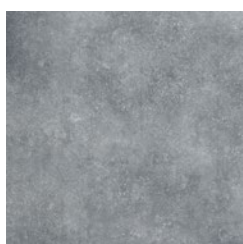

TECHNICAL FEATURES

TECHNISCHE EIGENSCHAPPEN

CARACTÉRISTIQUES TECHNIQUES

XL	
SIZES	CONFORM
WATER ABSORPTION	≤ 0,2%
MODULUS OF RUPTURE	≥ 35 N/MM²
BREAKING STRENGTH	≥ 3000 N
RESISTENCE TO ACID	UA / ULA
STAIN RESISTANCE	5
THERMAL SHOCK RESISTANCE	RESISTS
FROST RESISTANCE	RESISTS
FRICTION COEFFICIENT	R10
SHADE VARIATION	V3 MODERATE VARIATION

GREY

12 MM