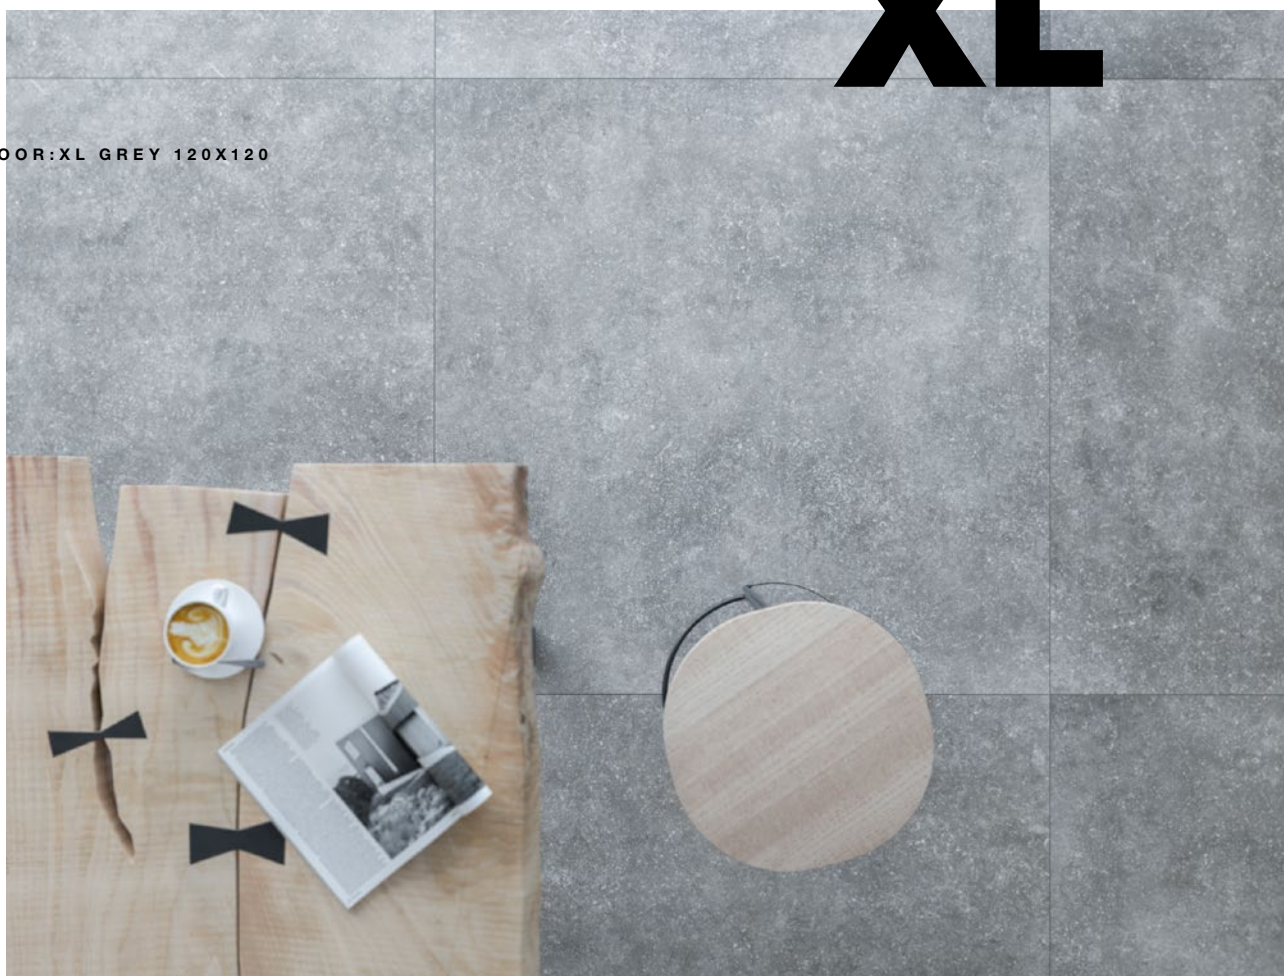

# **XL** CERAMIC TILES

**b**stone®

Deze extragrote keramische tegels van 120 x 120 cm in de look van blauwe hardsteen zijn een streling voor het oog – en voor de ruimte. Ze zijn verkrijgbaar in het zwart of in een grijs-blauwe tint.

Ces dalles extra larges en céramique de 120 x 120 cm à l'apparence de la pierre bleue sont un régal pour les yeux – et pour la pièce. Elles sont disponibles en noir ou en bleu-gris.

These extra-large 120 x 120 cm ceramic tiles with their blue-stone look are easy on the eye and great for any space. They are available in black or in a grey-blue tint.

# XL

FLOOR:XL GREY 120X120

FLOOR:XL BLACK 120X120